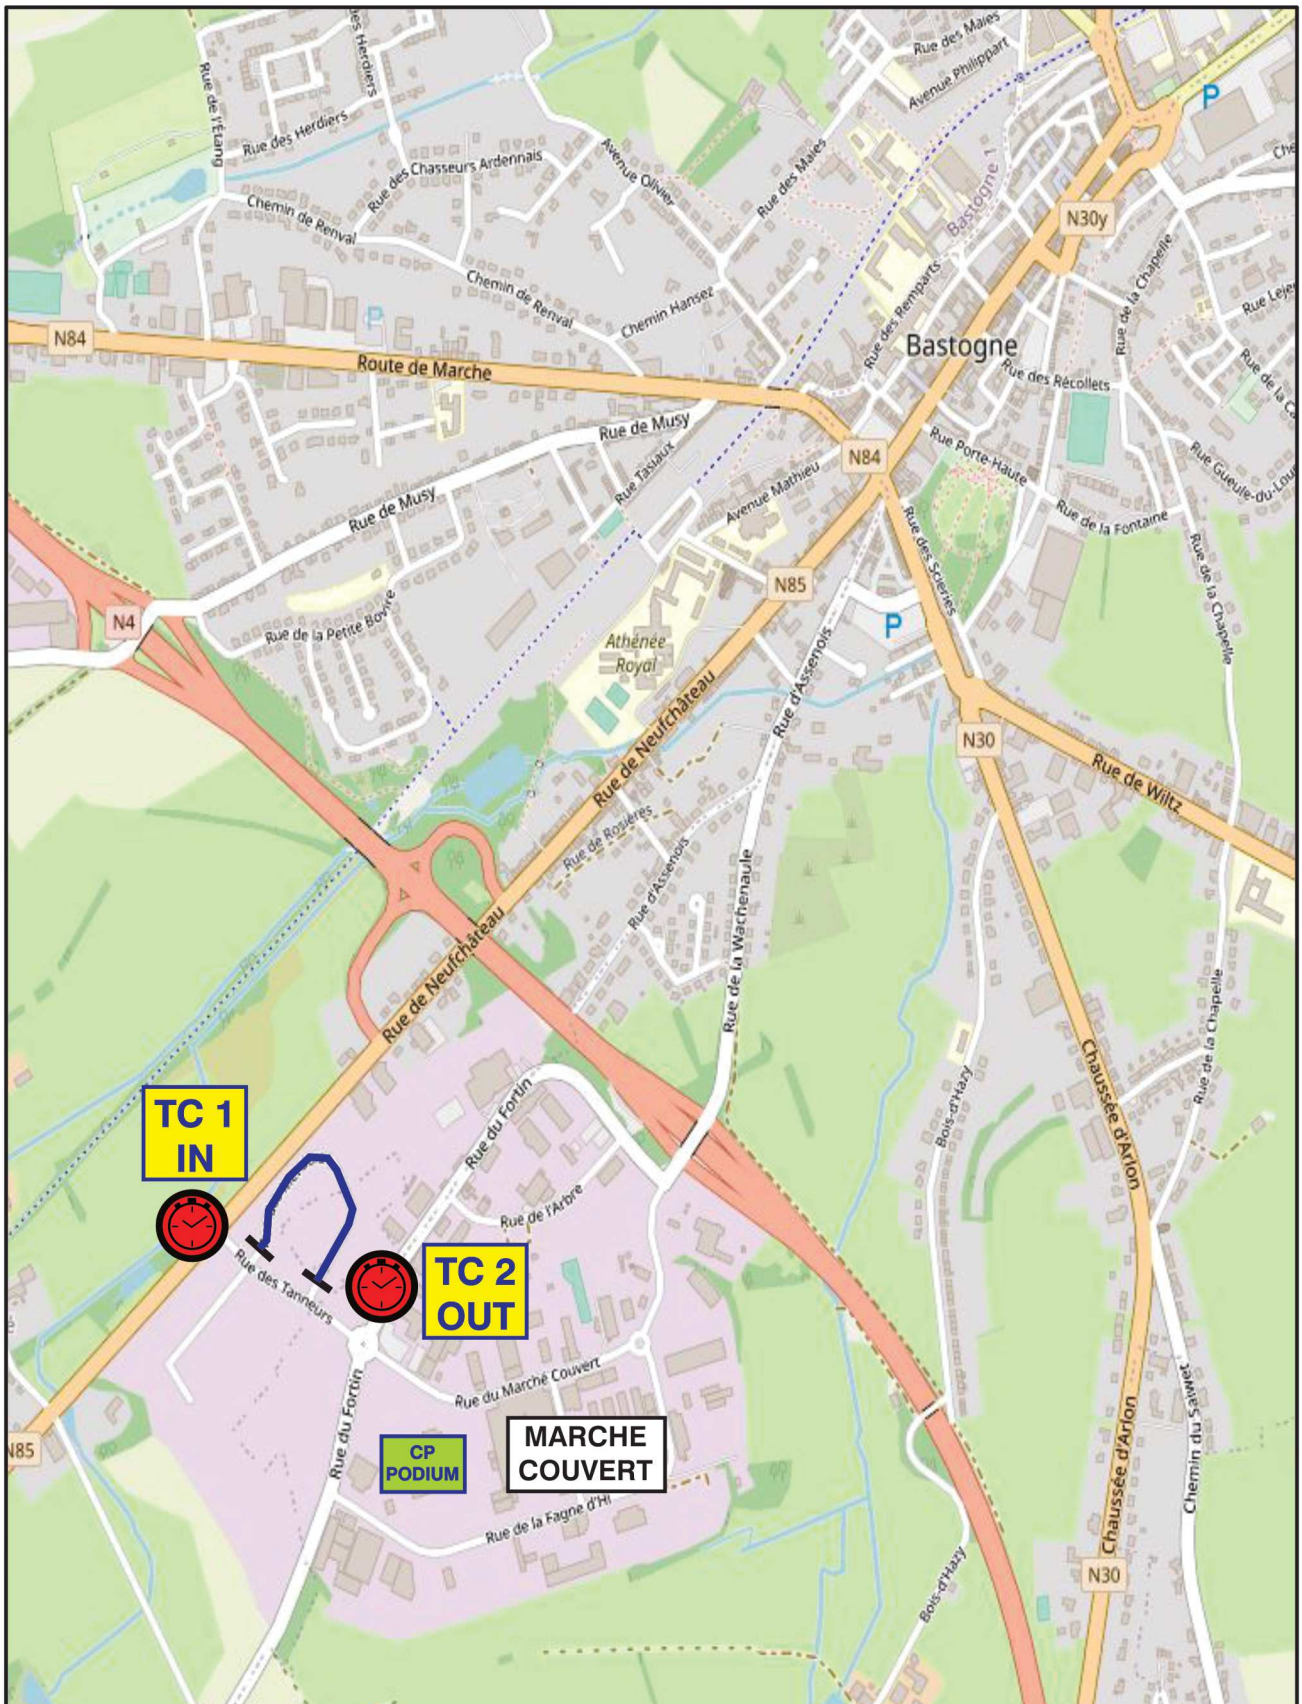

PARC DE PRE DEPART / START PARK

Parcours Plan

VILLE DE BASTOGNE

PLAN GENERAL - ZONE DE PRE DEPART

GENERAL MAP - START PARK

PAGE

1

VILLE DE BASTOGNE

ZONE DE PRE DEPART / START PARK

PAGE

2